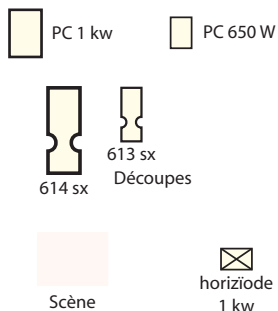

Légende

Contact

COMPAGNIE MUSIC'ENVOI PARIS
16 RUE CORBON 75015 PARIS

N° SIRET 489 575 266 00015
Code APE 9001Z • Licence 2- 1001911

Nadia Guenet +33 6 50 26 92 04
n.guenet@yahoo.fr