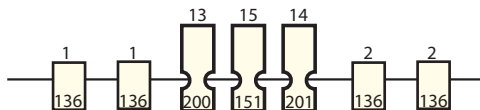

# DOSSIER technique

**allegro  
piccolo !**

- Dimensions plateau : ouverture 5 mètres  
profondeur 4 mètres  
Rideau fond de scène  
9 chaises solides

- Sonorisation : une chaîne d'amplification, une platine avec lecteur CD.
- Lumières : *Ce spectacle fonctionne en environnement scolaire sans équipement.*