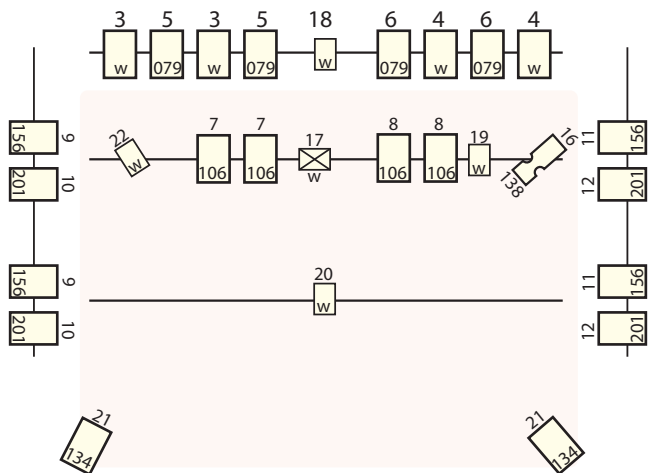

# DOSSIER technique

**allegro  
piccolo !**

- Dimensions plateau : ouverture 5 mètres  
profondeur 4 mètres  
Rideau fond de scène  
9 chaises solides

- Sonorisation : une chaîne d'amplification, une platine avec lecteur CD.
- Lumières : *Ce spectacle fonctionne en environnement scolaire sans équipement.*